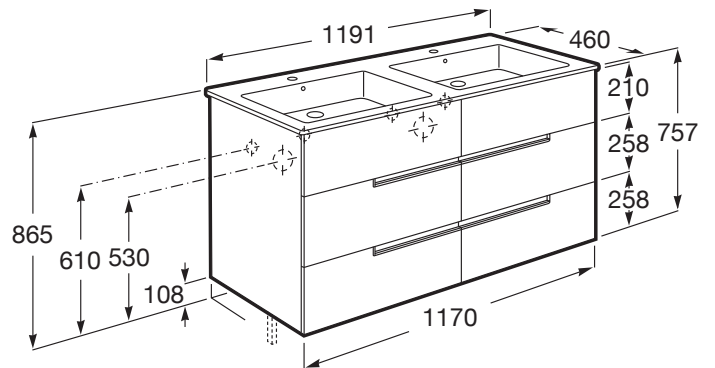

Medidas / Lavabo y mueble / Altura (mm): 755

Medidas / Lavabo y mueble / Anchura (mm): 460

Medidas / Lavabo y mueble / Longitud (mm): 1191

Mueble base / Combinación de puertas y cajones: 6 Cajones

Mueble base / Estructura: Cajones

MEDIDAS

Longitud	1191 mm
Anchura	460 mm
Altura	757 mm

COLORES Y ACABADOS

PVPR (IVA INCLUIDO)

1177,33 €

DIBUJOS TÉCNICOS

COMPATIBLE

Victoria-N